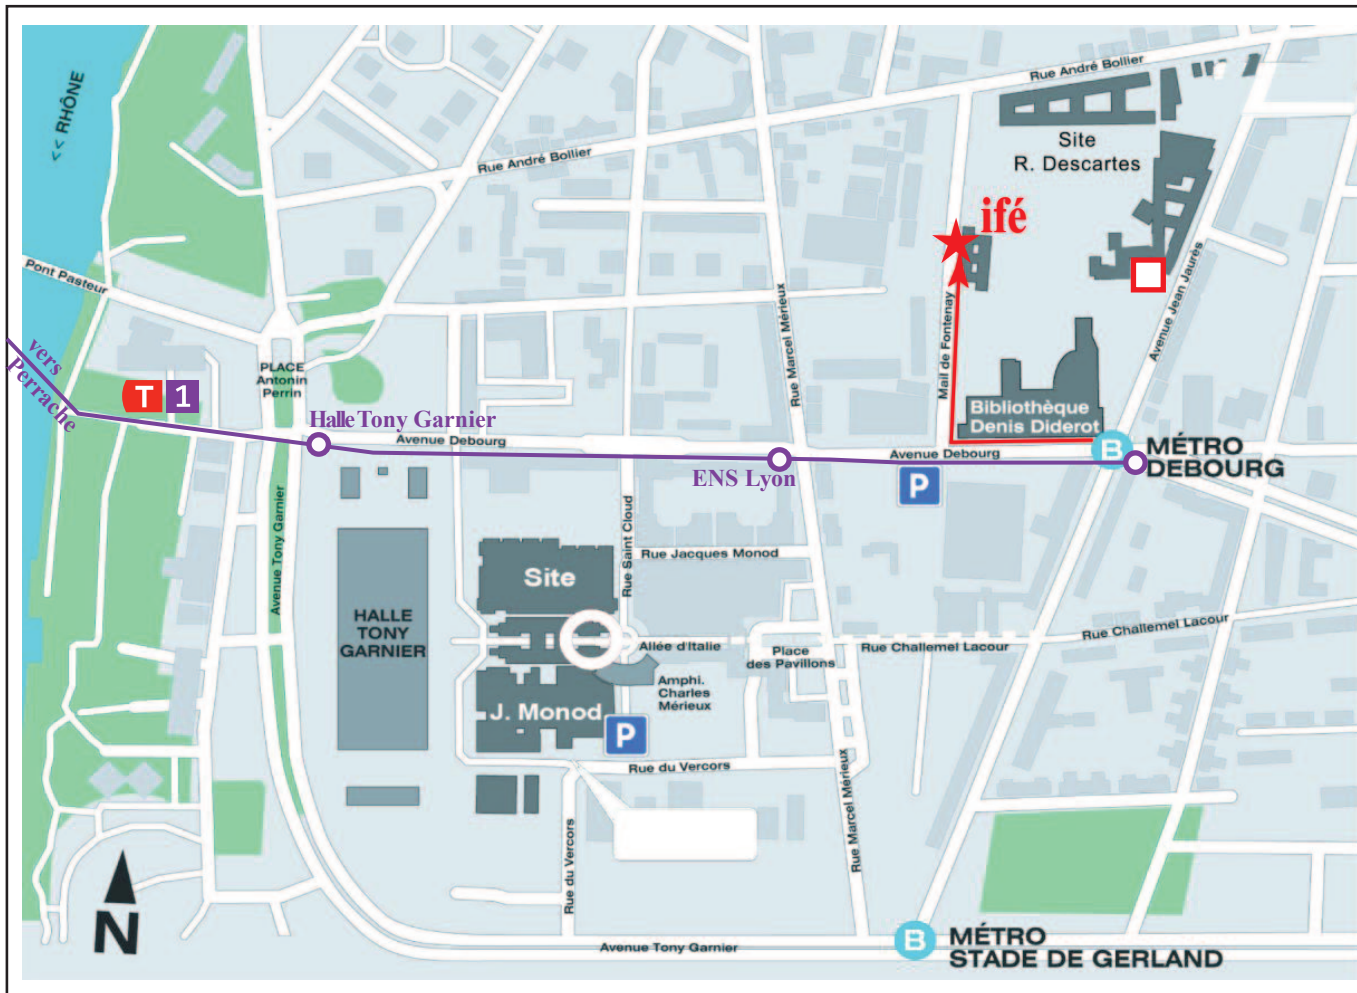

**Institut français de l'éducation** (45°44'05"N 4°50'07"E) ★

Depuis la gare de la Part-Dieu  
Prendre le métro B direction "Gare d'Oullins", descendre à **Debourg**

Depuis la gare de Perrache  
Prendre le tramway T1 Direction Debourg, descendre à **ENS de Lyon**