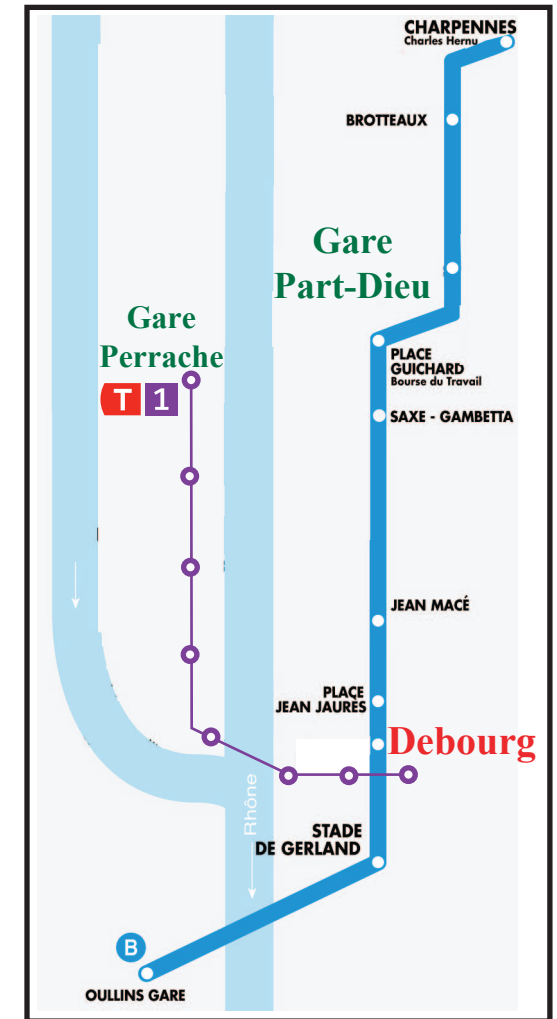

**Institut français de l'éducation** (45°44'05"N 4°50'07"E) ★

Depuis la gare de la Part-Dieu  
Prendre le métro B direction "Gare d'Oullins", descendre à **Debourg**

Depuis la gare de Perrache  
Prendre le tramway T1 Direction Debourg, descendre à **ENS de Lyon**